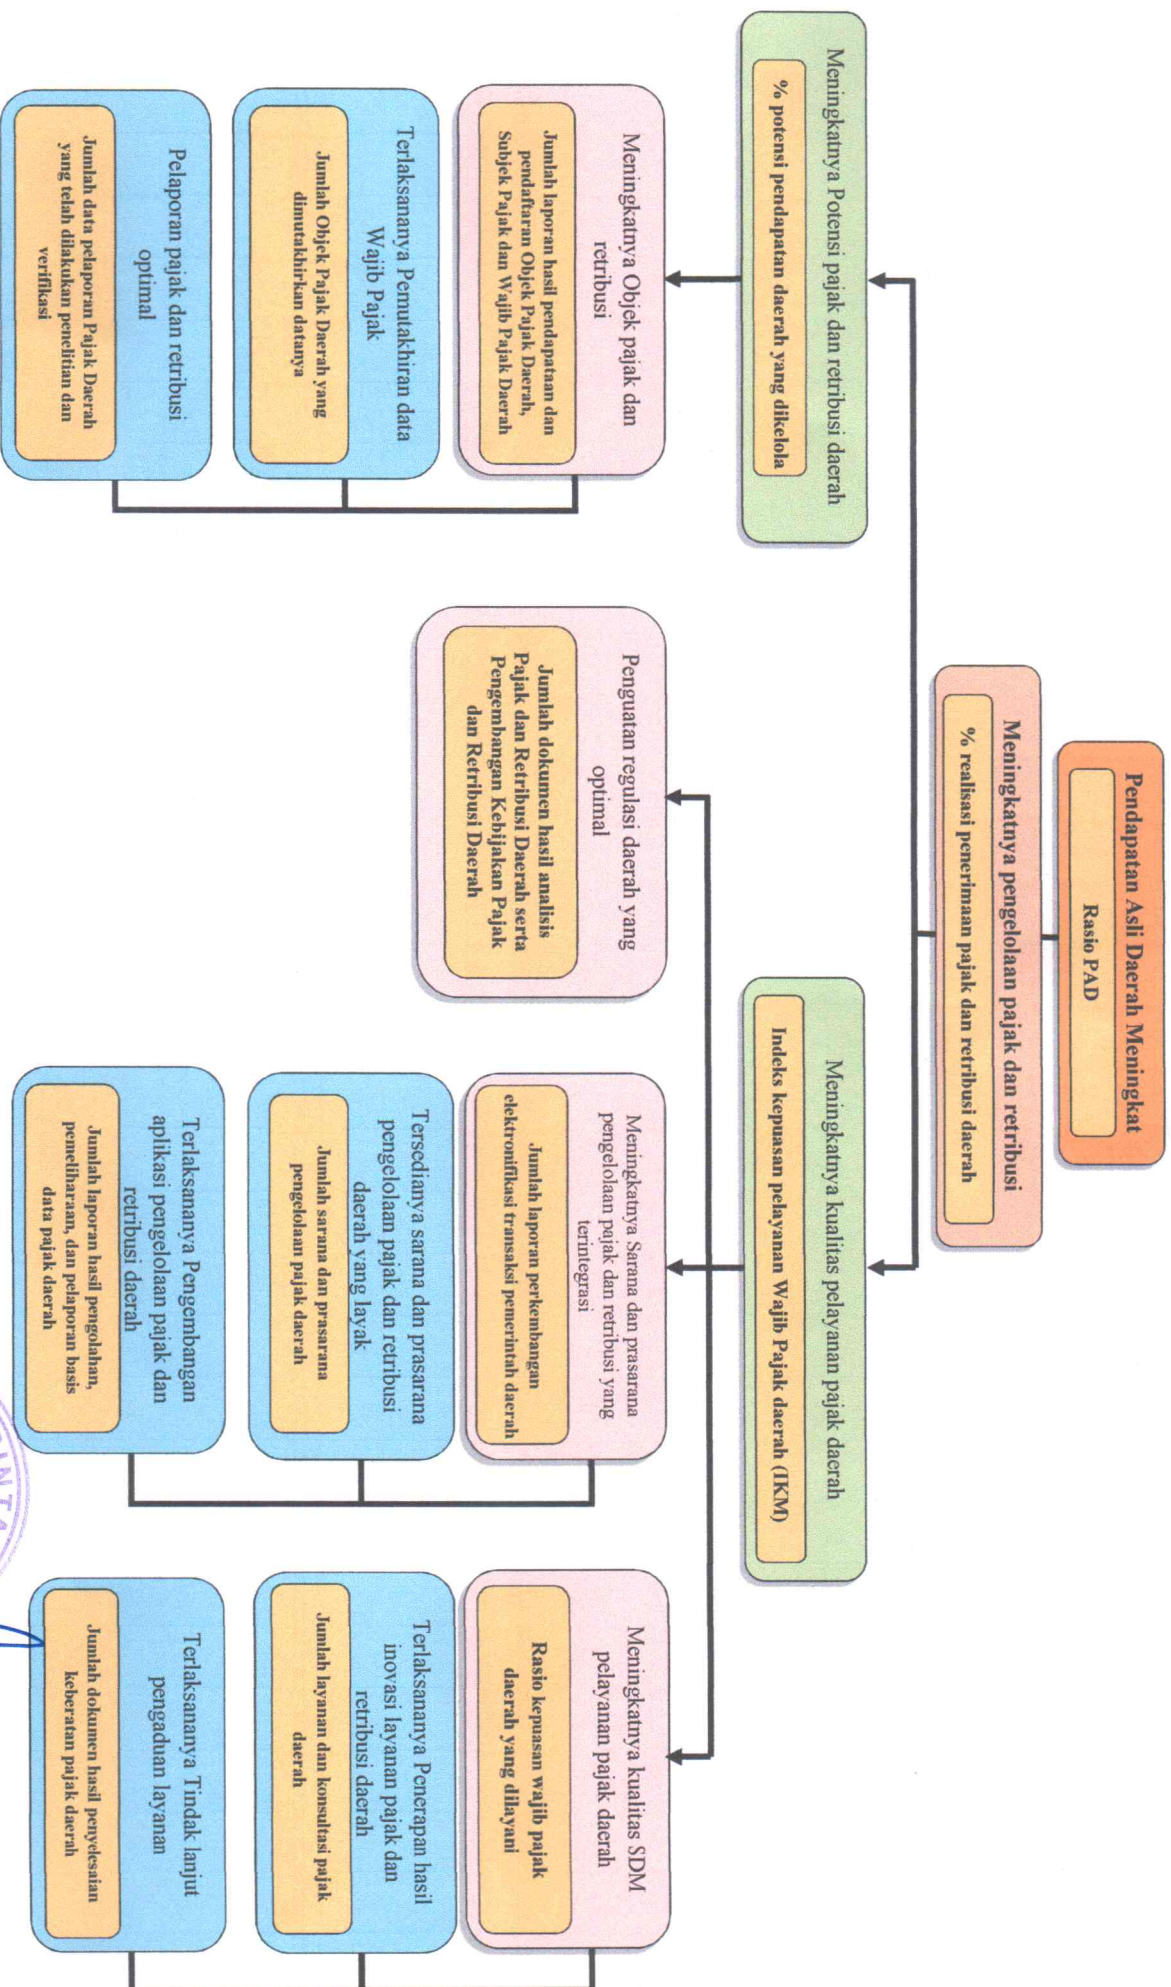

POHON KINERJA BAPENDA

KEPALA BADAN PENDARATAN DAERAH

KOTA PASURUAN

NUOMAN SWASTI, S.STP, MM

Pembina Tingkat I

NIP. 19790126 199711 2 001